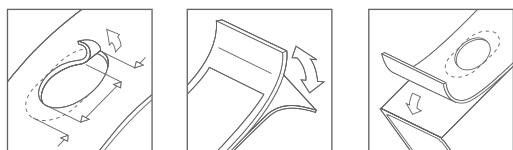

For a fresh spine.

Soft PVC adhesive spine labels. With hole suitable for any lever arch file. Adhesive back. Available in four bright colours.