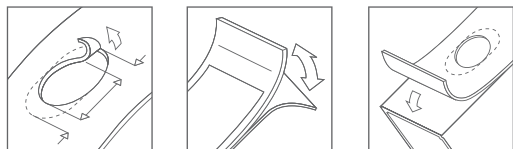

Per cambiare spesso dorso ed etichetta.

Copridorso autoadesivi in PVC morbido con porta cartellino ed etichetta intercambiabile. Dotati di foro adattabile a qualsiasi registratore. Retro adesivo co-prente. Disponibili in quattro brillanti colori.

For frequent spine and label changes.

Soft PVC adhesive spine labels with changeable label and holder. With hole suitable for any lever arch file. Adhesive back. Available in four bright colours.

**Colori Colours**