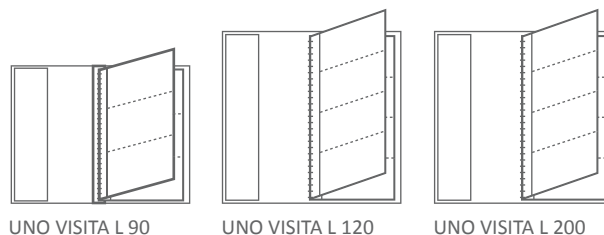

Per avere sempre sotto mano tutti gli indirizzi utili.

Porta biglietti da visita in PP buccia con elegante copertina colorata in PVC con 15 buste a 3 spazi per la raccolta di 90 biglietti da visita, a 4 spazi per la raccolta di 120 biglietti da visita e con 25 buste a 4 spazi per la raccolta di 200 biglietti da visita.

**Keep all of your useful contact details at close hand.**

Orange peel PP business card holders with elegant PVC coloured covers. 15 pockets with 3 sections, meaning there is space for 90 business cards, 15 pockets with 4 sections, meaning there is space for 120 business cards, 25 pockets with 4 sections, meaning there is space for 200 business cards altogether.

Colori dell'assortito

Colori dell'assortito

**Colori Colours**

Articolo Product	F.to esterno cm Overall size	Buste Pockets	Biglietti Cards	Imballo Packing	Colore Colour	Codice Code
UNO VISITA L 90	12x20,5	15	90	20 pezzi	07-10-12-90	566090
UNO VISITA L 120	12x27	15	120	20 pezzi	07-10-12-90	566091
UNO VISITA L 200	12x27	25	200	16 pezzi	07-10-12-90	566092